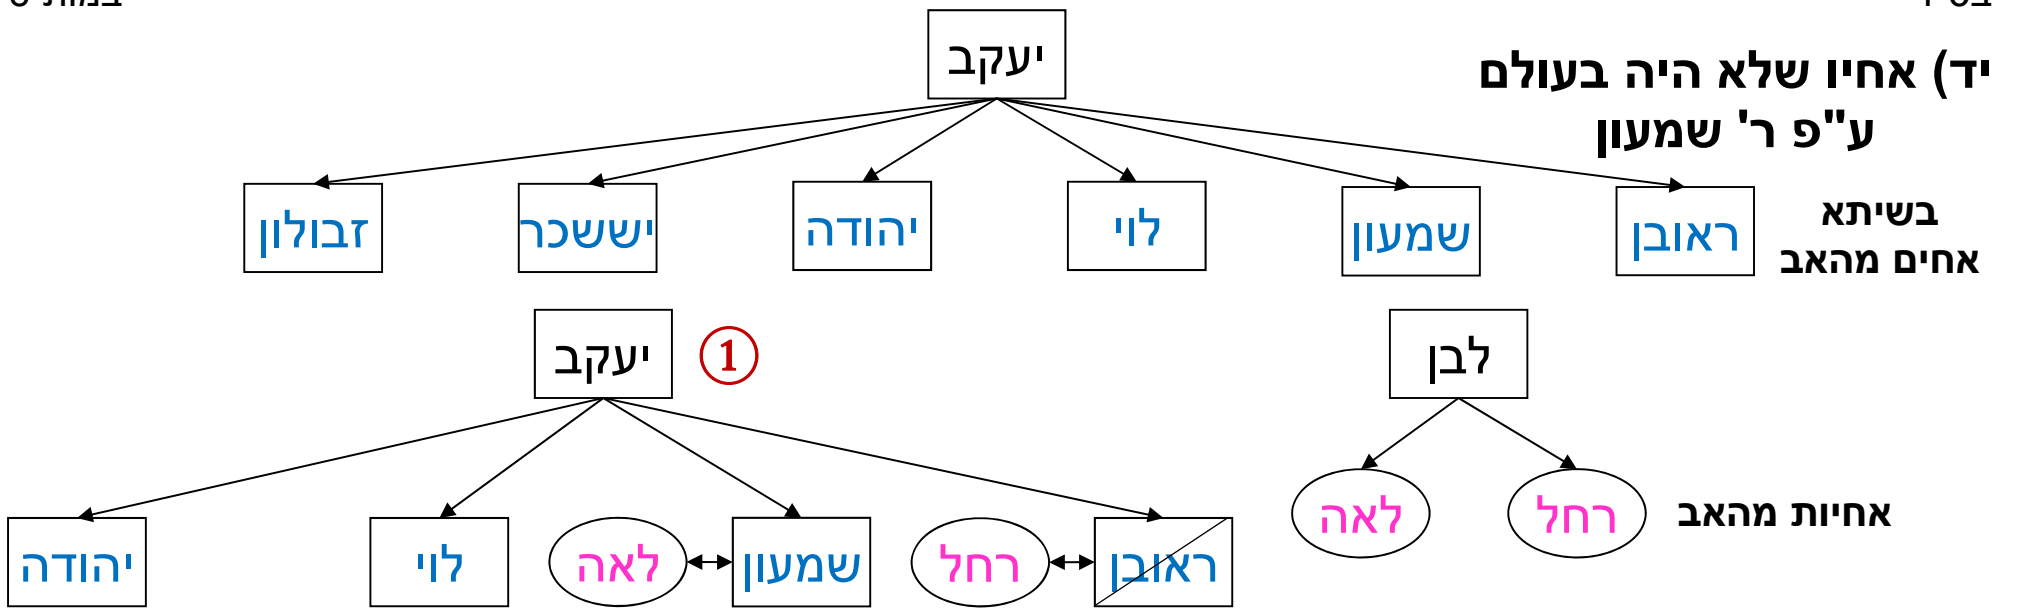

אחים מהאב

יעקב התחתן עם בלהה וזלפה אחרי שנתגרשו או נתאלמנו מנחשון וגרשון

מותר לראובן ליבם לאה גיסתו של אחיו מאביו ואסור לו ליבם רחל אשת אחיו מאמו

מותר לראובן ליבם נעמה אחות אשת אחיו מאמם ואסור לו ליבם דינה אחות אשתו מאמם

# יד אחיו שלא היה בעולם ע"פ ר' שמעון

בשיתא  
אחים מהאב

אחיות מהאב

## יעקב (2)

מת (א) נולד (ב) ויבם:

מת ראובן (א) ונולד יששכר (ב) ואח"כ יבם לוי רחל אשת ראובן