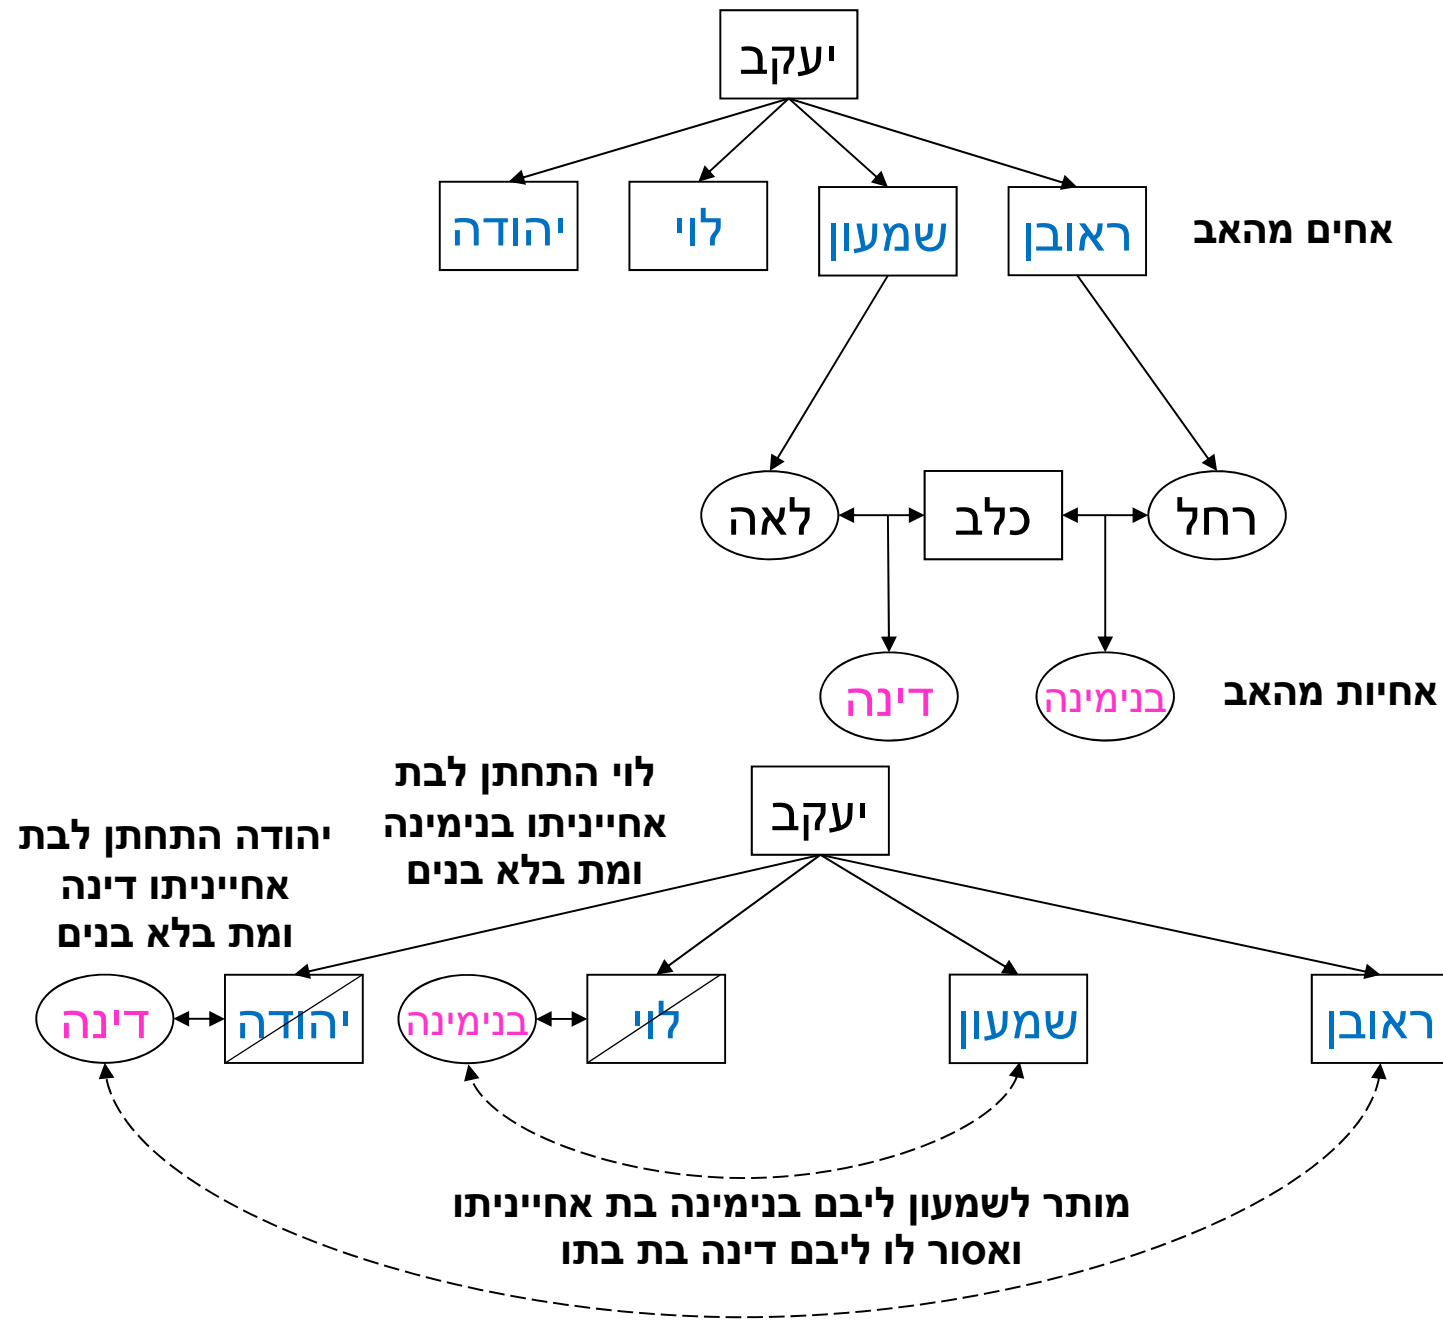

א) בתו מאנוסתו

מותר לראובן ליבם לאה אחייניתו ואסור לו ליבם רחל בתו מאנוסתו

(ב) בת בתו

מותר לראובן ליבם דינה בת אחייניתו ואסור לו ליבם בנימינה בתו

ג) בת בנו

מותר לראובן ליבם דינה בת אחיינו ואסור לו ליבם בנימינה בת בנו

(ד) בת אשתו

מותר לראובן ליבם דינה אחייניתו החורגת ואסור לו ליבם בנימינה בת אשתו

ה) בת בתה

מותר לראובן ליבם יהודית בת אחייניתו החורגת ואסור לו ליבם אסנת בת בתה של אשתו

(ו) בת בנה

מותר לראובן ליבם יהודית בת אחיינו החורגת ואסור לו ליבם אסנת בת בנה של אשתו

## יעקב (2)

מת (א) נולד (ב) ויבם:

מת ראובן (א) ונולד יששכר (ב) ואח"כ יבם לוי רחל אשת ראובן

## יעקב (4)

מותר ליששכר ליבם לאה אשת אחיו יהודה שהיה בעולמו ואסור לו ליבם לאה אשת אחיו לוי שלא היה בעולמו (שנולד לפני שילוי התייבם אותה)

מותר לזבולון ליבם רחל אשת אחיו לוי שהיה בעולמו ואסור לו ליבם לאה אשת אחיו יהודה שלא היה בעולמו (שנולד לפני שיהודה התייבם אותה)