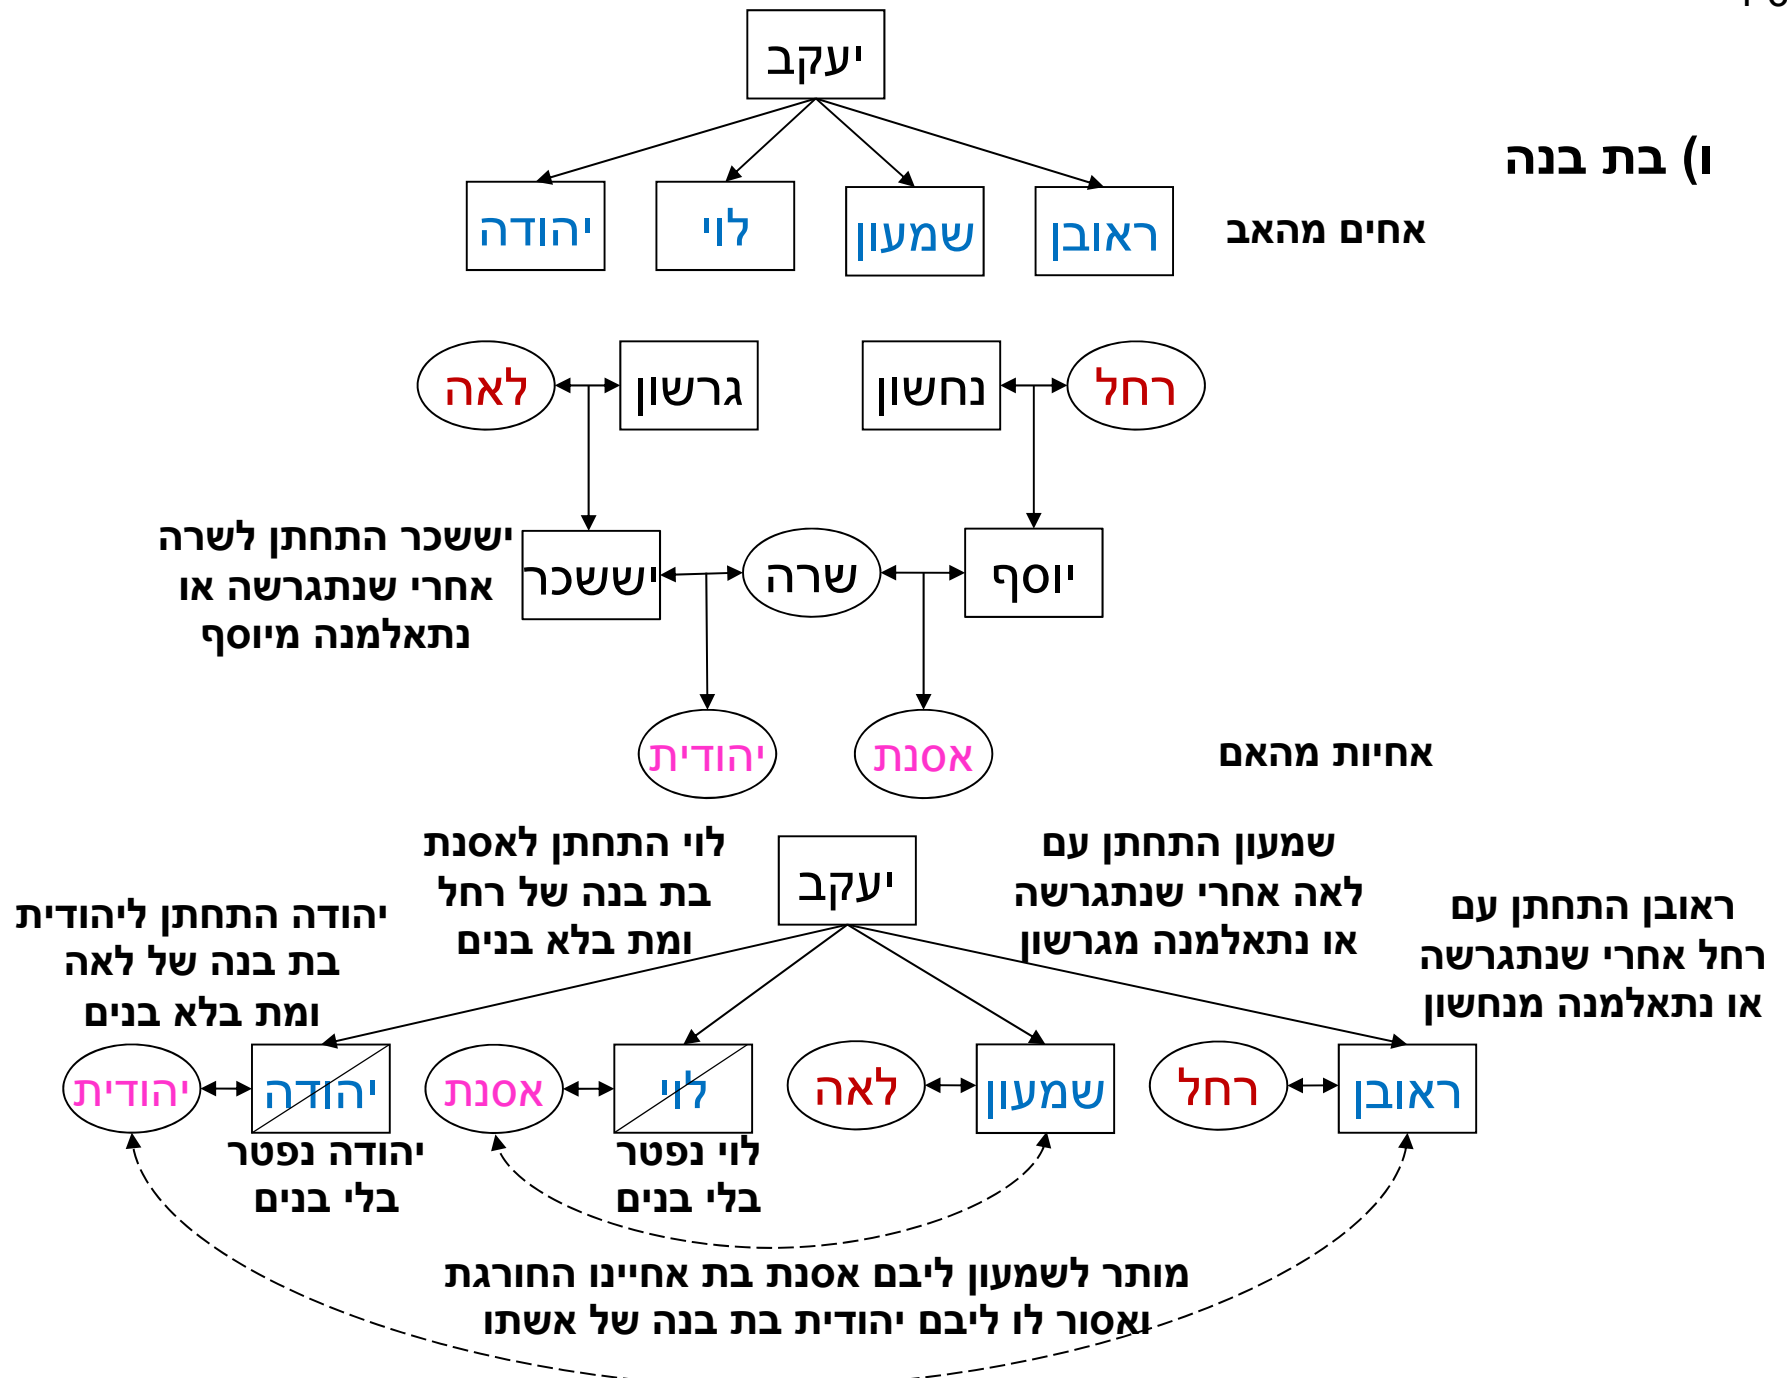

א) בתו מאנוסתו

מותר לראובן ליבם לאה אחייניתו ואסור לו ליבם רחל בתו מאנוסתו

(ב) בת בתו

מותר לראובן ליבם דינה בת אחייניתו ואסור לו ליבם בנימינה בתו

ג) בת בנו

מותר לראובן ליבם דינה בת אחיינו ואסור לו ליבם בנימינה בת בנו

(ד) בת אשתו

מותר לראובן ליבם דינה אחייניתו החורגת ואסור לו ליבם בנימינה בת אשתו

ה) בת בתה

מותר לראובן ליבם יהודית בת אחייניתו החורגת ואסור לו ליבם אסנת בת בתה של אשתו

(ו) בת בנה

מותר לראובן ליבם יהודית בת אחיינו החורגת ואסור לו ליבם אסנת בת בנה של אשתו

ז) חמותו

מותר לראובן ליבם רבקה חמותו של אחיו ואסור לו ליבם שרה חמותו

**(ח) אם חמותו**

מותר לראובן ליבם זלפה אם חמותו של אחיו ואסור לו ליבם בלהה אם חמותו

מותר לראובן ליבם זלפה אם חמיו של אחיו ואסור לו ליבם בלהה אם חמיו

## יעקב (2)

מת (א) נולד (ב) ויבם:

מת ראובן (א) ונולד יששכר (ב) ואח"כ יבם לוי רחל אשת ראובן