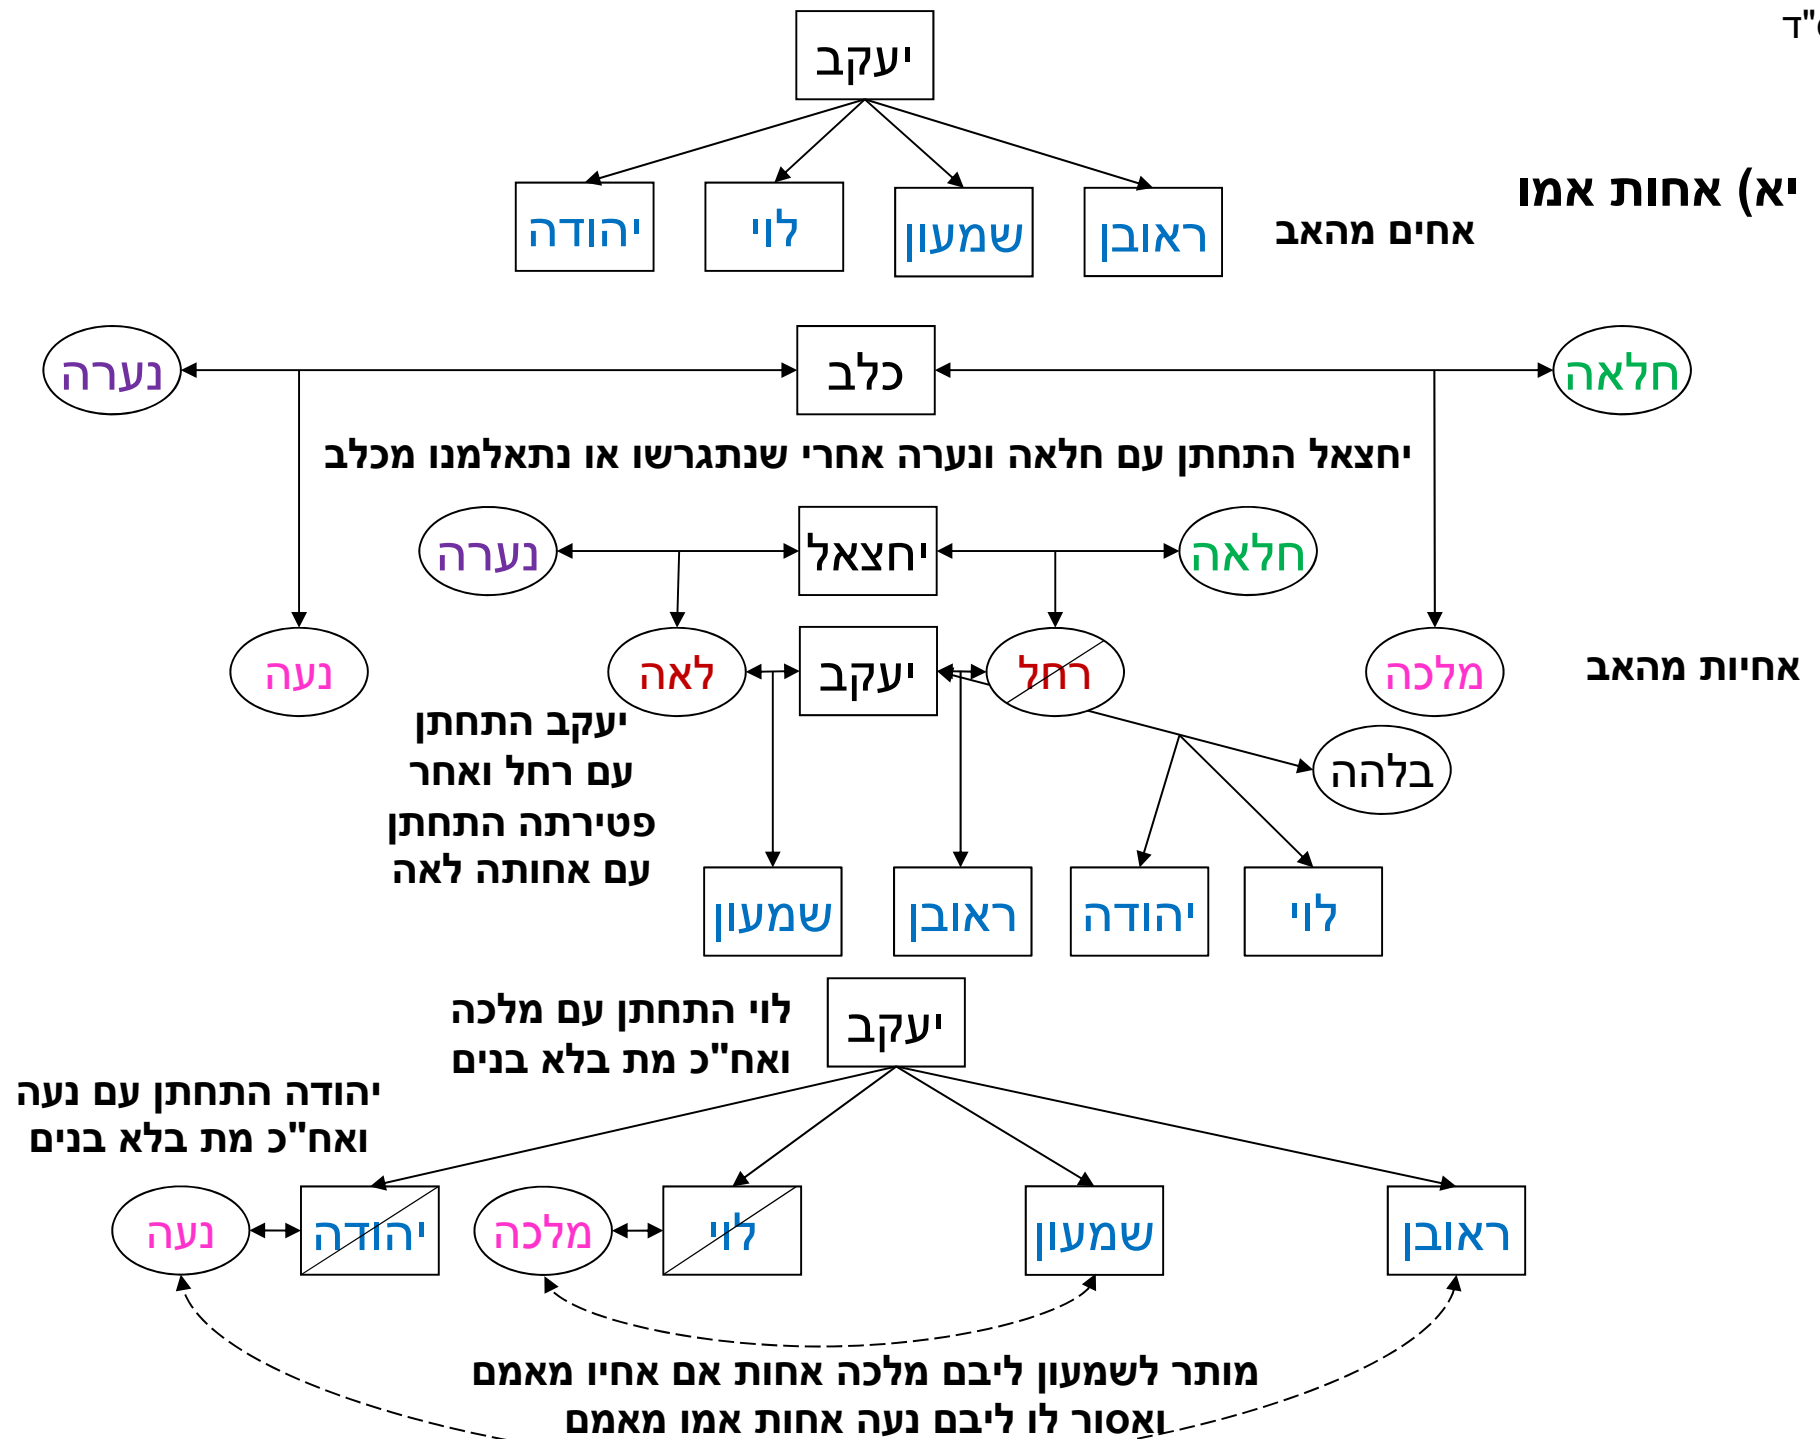

(ד) בת אשתו

מותר לראובן ליבם דינה אחייניתו החורגת ואסור לו ליבם בנימינה בת אשתו

ה) בת בתה

מותר לראובן ליבם יהודית בת אחייניתו החורגת ואסור לו ליבם אסנת בת בתה של אשתו

(ו) בת בנה

מותר לראובן ליבם יהודית בת אחיינו החורגת ואסור לו ליבם אסנת בת בנה של אשתו

ז) חמותו

מותר לראובן ליבם רבקה חמותו של אחיו ואסור לו ליבם שרה חמותו

**(ח) אם חמותו**

מותר לראובן ליבם זלפה אם חמותו של אחיו ואסור לו ליבם בלהה אם חמותו

מותר לראובן ליבם זלפה אם חמיו של אחיו ואסור לו ליבם בלהה אם חמיו

(י) אחותו

יעקב התחתן עם רחל ובלהה אחרי שנתגרשו או נתאלמנו מנחשון

מותר לראובן ליבם נעה אחות אחיו מאמם ואסור לו ליבם מלכה אחותו מאמו

מותר לראובן ליבם נעה אחות אמו מאמם ואסור לו ליבם נעה אחות אמו מאמם

יב) אשת אחיו מאמו

אחים מהאב

יעקב התחתן עם בלהה וזלפה אחרי שנתגרשו או נתאלמנו מנחשון וגרשון

מותר לראובן ליבם לאה גיסתו של אחיו מאביו ואסור לו ליבם רחל אשת אחיו מאמו

מותר לראובן ליבם נעמה אחות אשת אחיו מאמם ואסור לו ליבם דינה אחות אשתו מאמם