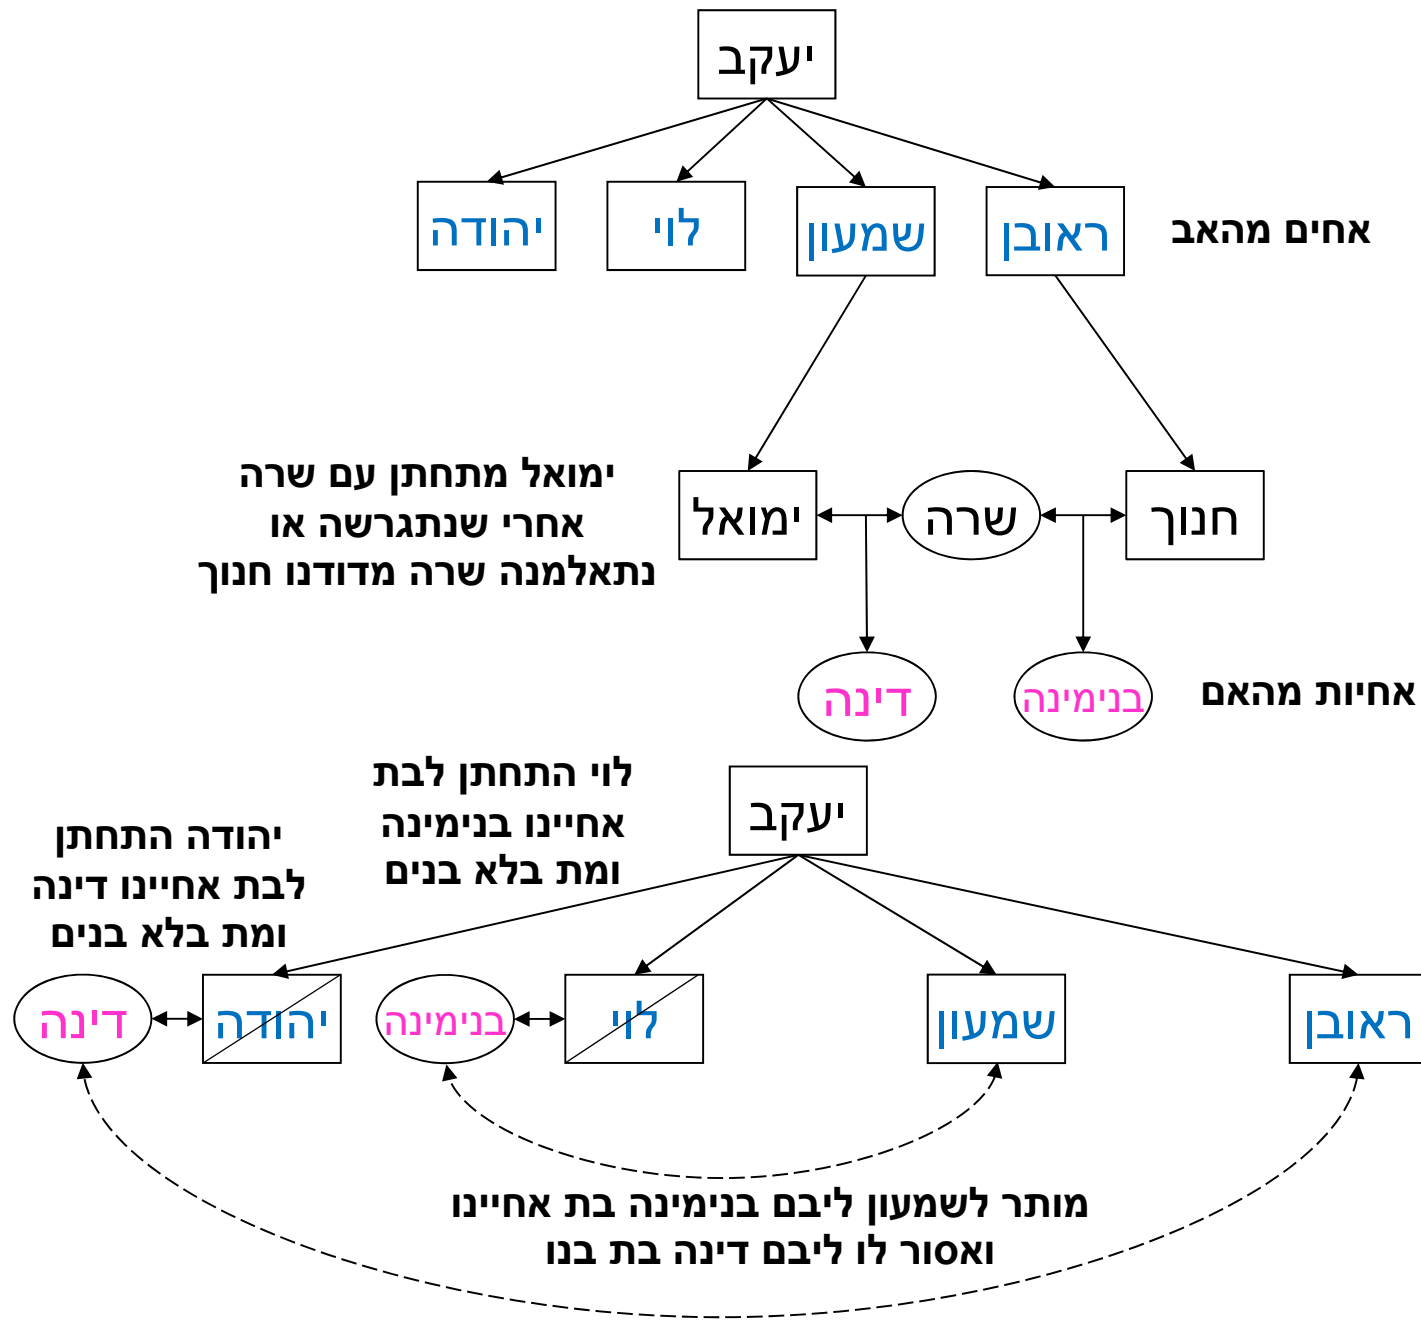

א) בתו מאנוסתו

מותר לראובן ליבם לאה אחייניתו ואסור לו ליבם רחל בתו מאנוסתו

(ב) בת בתו

מותר לראובן ליבם דינה בת אחייניתו ואסור לו ליבם בנימינה בתו

ג) בת בנו

מותר לראובן ליבם דינה בת אחיינו ואסור לו ליבם בנימינה בת בנו

(ד) בת אשתו

מותר לראובן ליבם דינה אחייניתו החורגת ואסור לו ליבם בנימינה בת אשתו

ה) בת בתה

מותר לראובן ליבם יהודית בת אחייניתו החורגת ואסור לו ליבם אסנת בת בתה של אשתו

(ו) בת בנה

מותר לראובן ליבם יהודית בת אחיינו החורגת ואסור לו ליבם אסנת בת בנה של אשתו

ז) חמותו

מותר לראובן ליבם רבקה חמותו של אחיו ואסור לו ליבם שרה חמותו

**(ח) אם חמותו**

מותר לראובן ליבם זלפה אם חמותו של אחיו ואסור לו ליבם בלהה אם חמותו

מותר לראובן ליבם זלפה אם חמיו של אחיו ואסור לו ליבם בלהה אם חמיו

## יעקב (2)

מת (א) נולד (ב) ויבם:

מת ראובן (א) ונולד יששכר (ב) ואח"כ יבם לוי רחל אשת ראובן