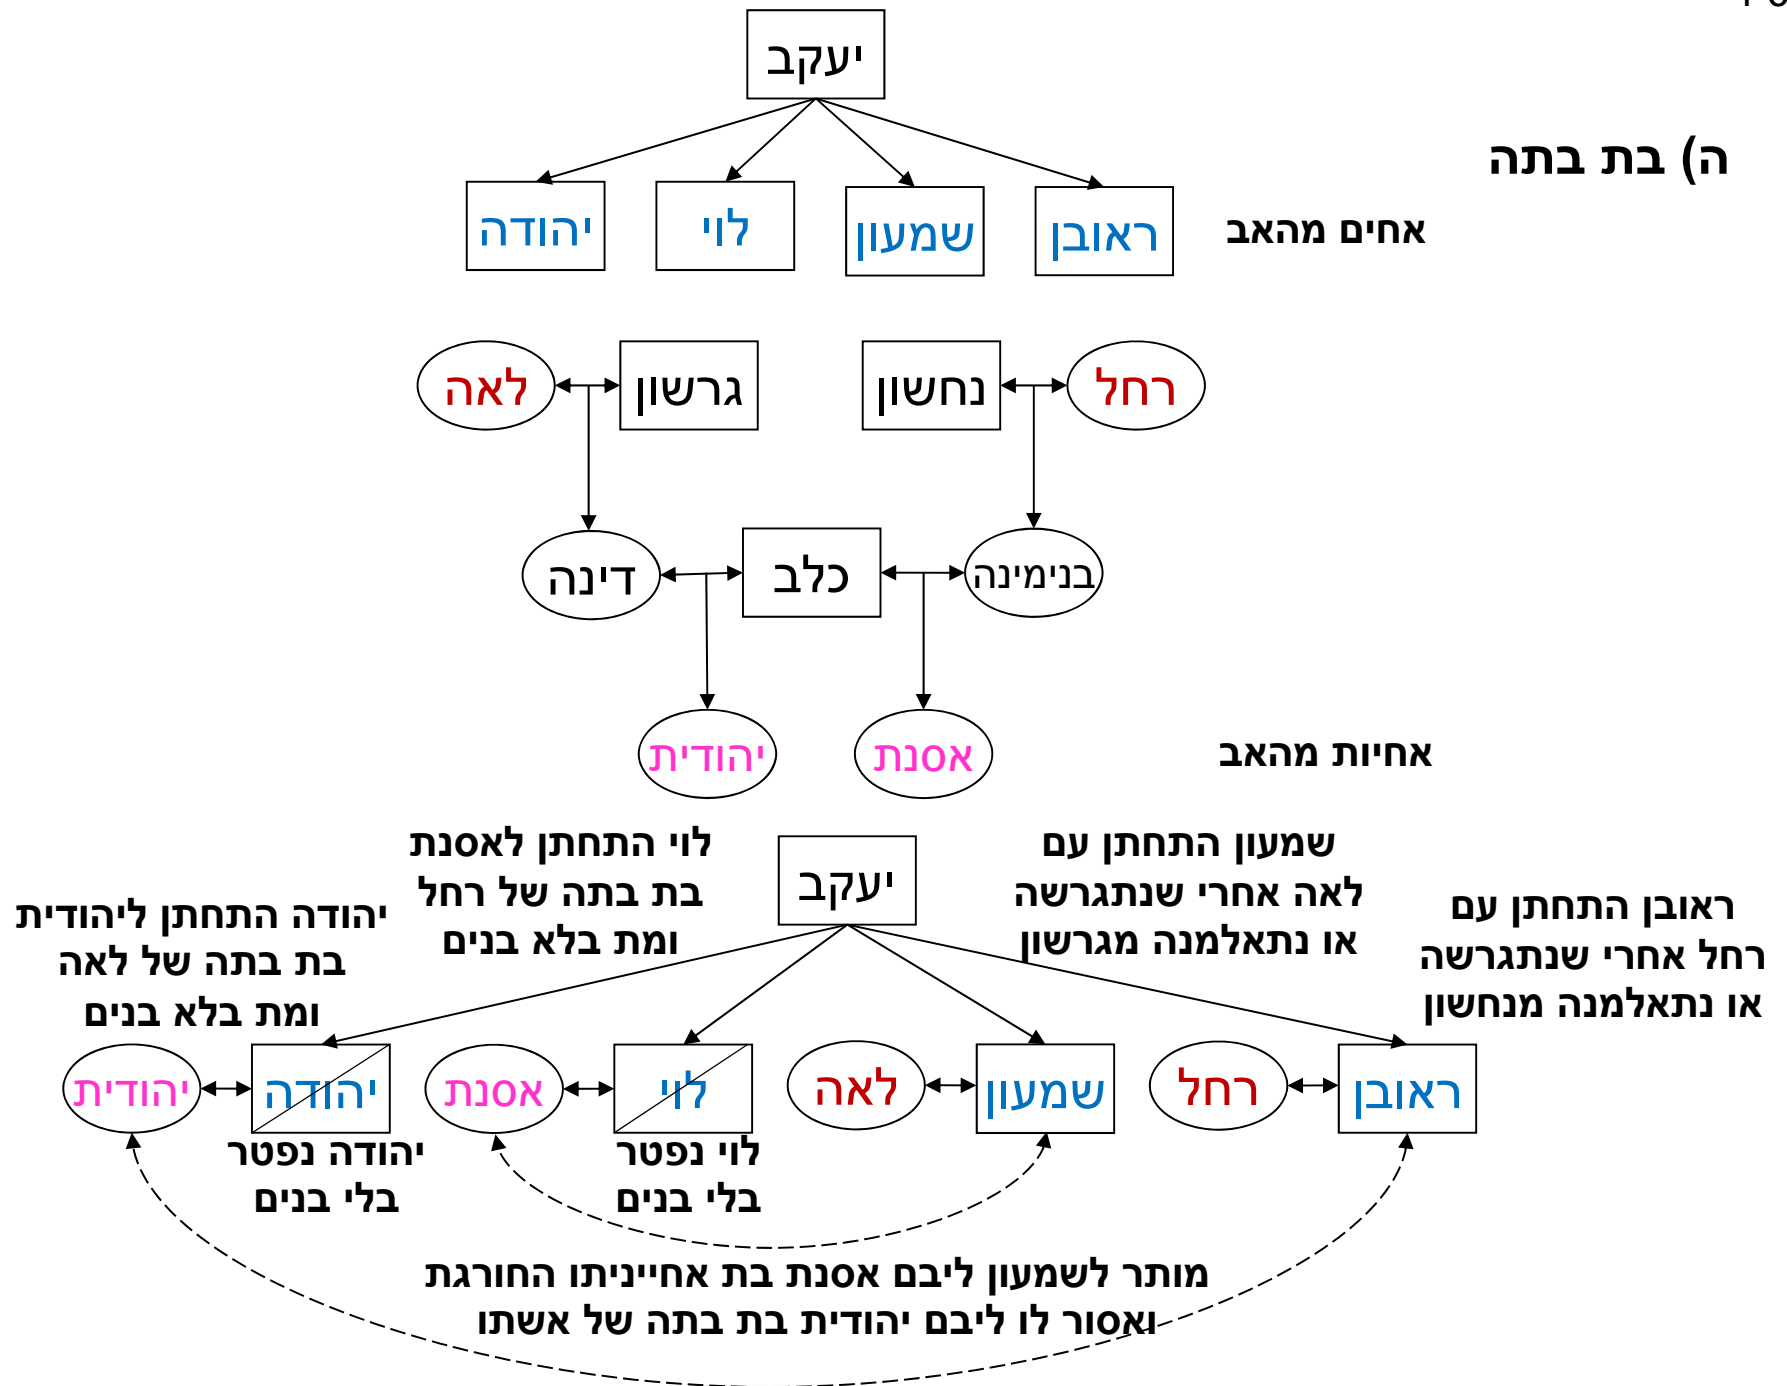

א) בתו מאנוסתו

מותר לראובן ליבם לאה אחייניתו ואסור לו ליבם רחל בתו מאנוסתו

(ב) בת בתו

מותר לראובן ליבם דינה בת אחייניתו ואסור לו ליבם בנימינה בתו

ג) בת בנו

מותר לראובן ליבם דינה בת אחיינו ואסור לו ליבם בנימינה בת בנו

(ד) בת אשתו

מותר לראובן ליבם דינה אחייניתו החורגת ואסור לו ליבם בנימינה בת אשתו

ה) בת בתה

מותר לראובן ליבם יהודית בת אחייניתו החורגת ואסור לו ליבם אסנת בת בתה של אשתו

(ו) בת בנה

מותר לראובן ליבם יהודית בת אחיינו החורגת ואסור לו ליבם אסנת בת בנה של אשתו

## יעקב (2)

מת (א) נולד (ב) ויבם:

מת ראובן (א) ונולד יששכר (ב) ואח"כ יבם לוי רחל אשת ראובן

## יעקב (4)

מותר ליששכר ליבם לאה אשת אחיו יהודה שהיה בעולמו ואסור לו ליבם לאה אשת אחיו לוי שלא היה בעולמו (שנולד לפני שילוי התייבם אותה)

מותר לזבולון ליבם רחל אשת אחיו לוי שהיה בעולמו ואסור לו ליבם לאה אשת אחיו יהודה שלא היה בעולמו (שנולד לפני שיהודה התייבם אותה)