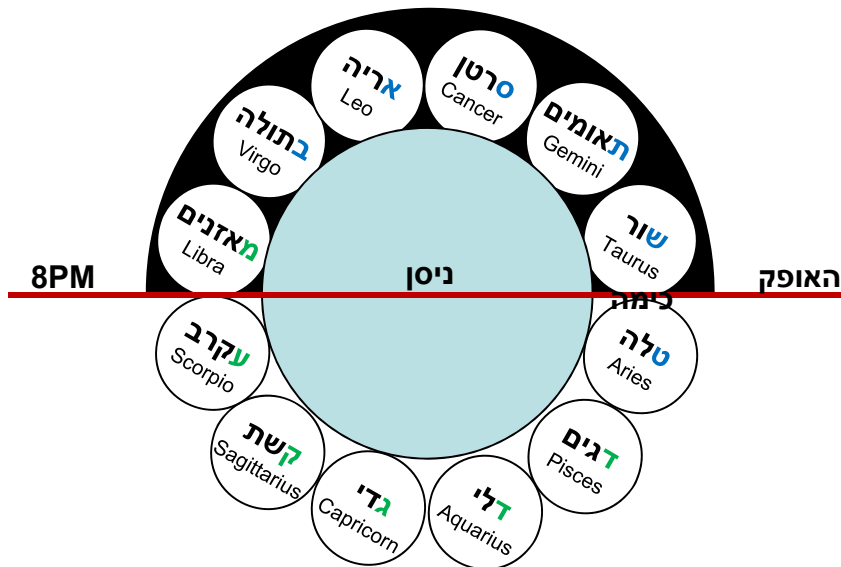

גלגל חמה עגול הוא, חציו למעלה מן הקרקע וחציו למטה מן הקרקע

ושנים עשר מזלות קבועין בו וזה סדרן: טלה שור תאומים סרטן אריה בתולה מאזנים עקרב קשת גדי דלי

וכשהגלגל מגלגל - זה עולה מצד זה, והראשון שבצד האחר שוקע, וכן לעולם,

ושתי שעות שוהה המזל בעלייתו, וכן שכנגדו בשיקועו, שיהו כולן משמשין בעשרים וארבע שעות של יום

וכל חדש ניסן טלה עולה לאור הבקר או מראשו או מזנבו ומאזנים שוקע כנגדו

אחר שתי שעות מתחיל שור לעלות ועקרב לשקוע וכן כולן כל חדש ניסן

ובניסן לעולם טלה מתחיל לעלות לאור הבקר ומע"ק גד"ד למעלה בלילה טש"ת סא"ב למטה

רשי"ו

מזל כימה ר"ה יא

רבי יהושע אומר:

אותו היום שבעה עשר באייר היה

יום שמזל כימה שוקע ביום ומעינות מתמעטין

פירוש שוקע:
סיבוב המזל כולו
מעל האופק ביום
עד ששוקע
מתחת לאופק
פירוש עולה:
סיבוב המזל כולו
מתחת האופק ביום
עד שעולה
מעל האופק

רבי אליעזר אומר:

אותו היום שבעה עשר במרחשון היה

יום שמזל כימה עולה ביום ומעינות מתגברים

נמצא טלה עולה בשתי שעות אחרונות בלילה

6AM הנץ החמה

האופק

6AM הנץ החמה

האופק