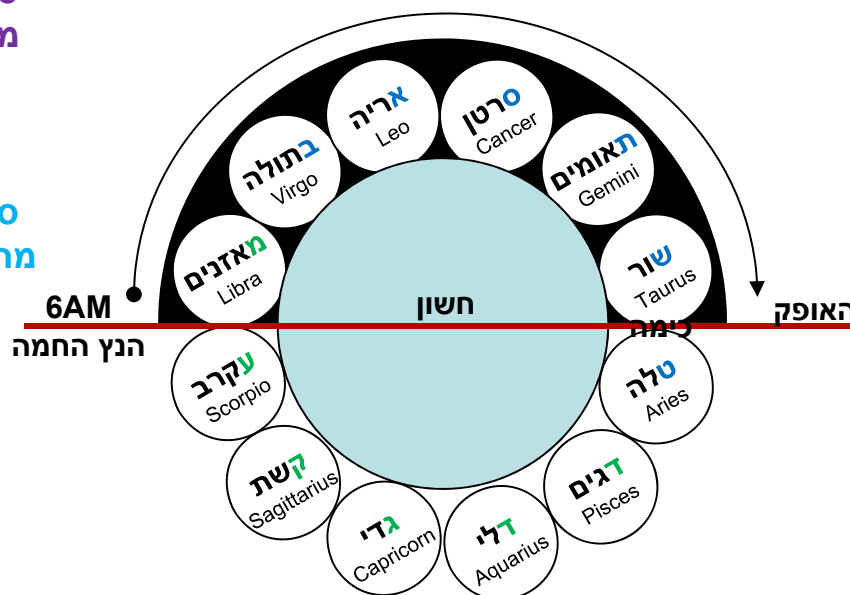

ובניסן לעולם טלה מתחיל לעלות לאור הבקר ומע"ק גד"ד למעלה בלילה טש"ת סא"ב למטה

רשי"ו

מזל כימה ר"ה יא

רבי יהושע אומר:

אותו היום שבעה עשר באייר היה

יום שמזל כימה שוקע ביום ומעינות מתמעטין

פירוש שוקע:
סיבוב המזל כולו
מעל האופק ביום
עד ששוקע
מתחת לאופק
פירוש עולה:
סיבוב המזל כולו
מתחת האופק ביום
עד שעולה
מעל האופק

רבי אליעזר אומר:

אותו היום שבעה עשר במרחשון היה

יום שמזל כימה עולה ביום ומעינות מתגברים

נמצא טלה עולה בשתי שעות אחרונות בלילה

6AM הנץ החמה

האופק

6AM הנץ החמה

האופק

באייר שור מתחיל לשמש ביום כל ימי אייר

שבמרחשון עולה עקרב בתחלת היום ואחריו קשת

6PM שקיעת החמה

האופק
נמצא טלה שוקע כל היום

6PM שקיעת החמה

האופק

נמצא טלה עולה בסוף היום

תוספות

רבי אליעזר אומר:

אותו היום שבעה עשר במרחשון היה
יום שמזל כימה שוקע ביום ומעינות מתמעטין

רבי יהושע אומר:

אותו היום שבעה עשר באייר היה
יום שמזל כימה עולה ביום ומעינות מתגברים

פירוש שוקע:
סיבוב המזל כולו
מתחת לאופק ביום
פירוש עולה:
סיבוב המזל כולו
מעל האופק ביום