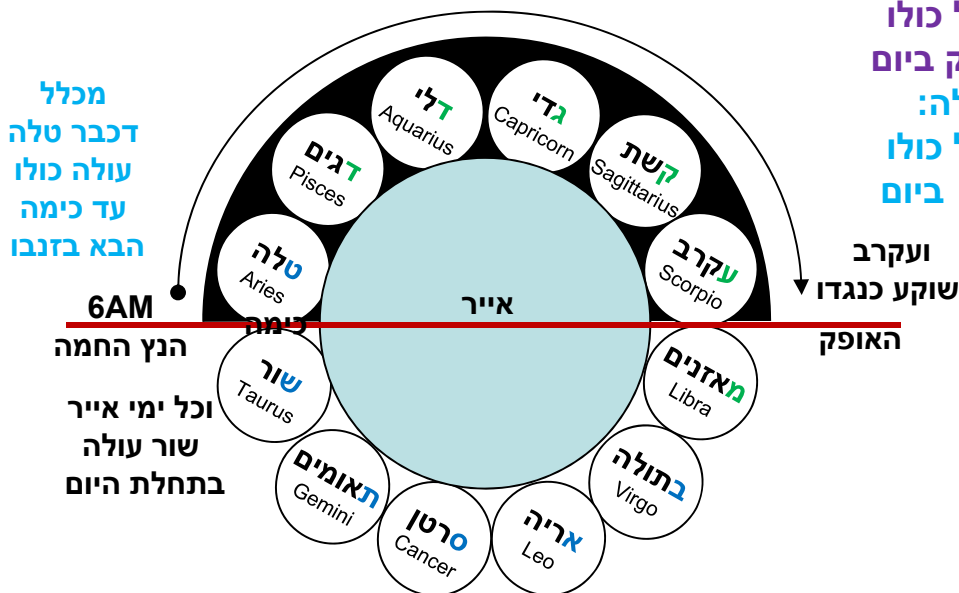

באייר שור מתחיל לשמש ביום כל ימי אייר

שבמרחשון עולה עקרב בתחלת היום ואחריו קשת

6PM שקיעת החמה

האופק
נמצא טלה שוקע כל היום

6PM שקיעת החמה

האופק

נמצא טלה עולה בסוף היום

תוספות

רבי אליעזר אומר:

אותו היום שבעה עשר במרחשון היה
יום שמזל כימה שוקע ביום ומעינות מתמעטין

רבי יהושע אומר:

אותו היום שבעה עשר באייר היה
יום שמזל כימה עולה ביום ומעינות מתגברים

פירוש שוקע:
סיבוב המזל כולו
מתחת לאופק ביום
פירוש עולה:
סיבוב המזל כולו
מעל האופק ביום

מכלל
דכבר טלה
עולה כולו
עד כימה
הבא בזנבו

באייר שור מתחיל לשמש ביום כל ימי אייר

שבמרחשון עולה עקרב בתחלת היום ואחריו קשת

Pleiades (M 45 - NGC 1432)

Type: Nebula
RA/DE (J2000): 3h45m48.0s/+24°22'00.0"
RA/DE (for date): 3h46m39s/+24°24'37"
Hour Angle/DE: 17h05m51s/+24°24'37"
Az/Alt: +52°25'13"/±3°48'22"
Size: +0°30'00"

8 בפקר בתקופת ניסן מבט מזרחי

Aquarius דלי

Andromeda

Triangulum

Aries

Aries טלה

Taurus שור

Pleiades כימה