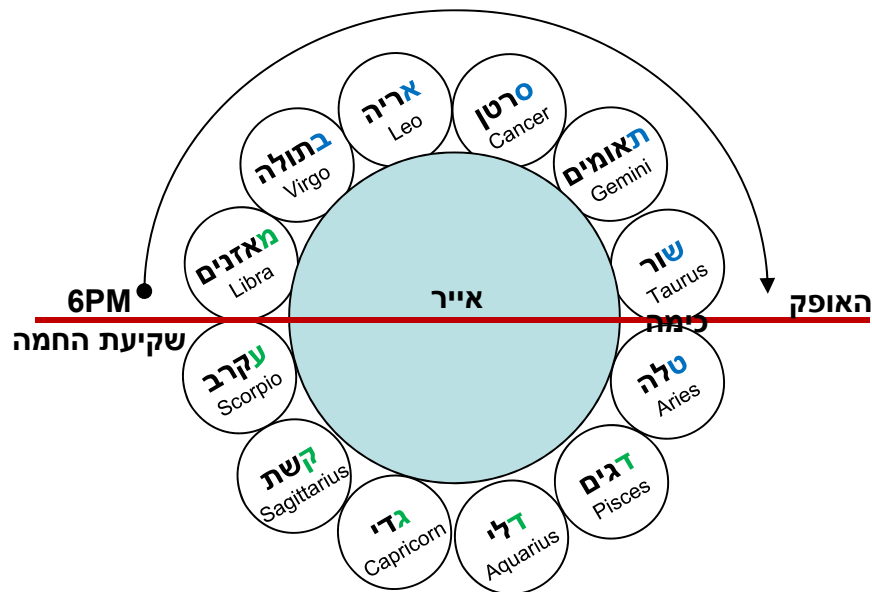

באייר שור מתחיל לשמש ביום כל ימי אייר

שבמרחשון עולה עקרב בתחלת היום ואחריו קשת

6PM שקיעת החמה

האופק
נמצא טלה שוקע כל היום

6PM שקיעת החמה

האופק

נמצא טלה עולה בסוף היום

תוספות

רבי אליעזר אומר:

אותו היום שבעה עשר במרחשון היה
יום שמזל כימה שוקע ביום ומעינות מתמעטין

רבי יהושע אומר:

אותו היום שבעה עשר באייר היה
יום שמזל כימה עולה ביום ומעינות מתגברים

פירוש שוקע:
סיבוב המזל כולו
מתחת לאופק ביום
פירוש עולה:
סיבוב המזל כולו
מעל האופק ביום

מכלל
דכבר טלה
עולה כולו
עד כימה
הבא בזנבו

באייר שור מתחיל לשמש ביום כל ימי אייר

שבמרחשון עולה עקרב בתחלת היום ואחריו קשת

Pleiades (M 45 - NGC 1432)

Type: Nebula
RA/DE (J2000): 3h45m48.0s/+24°22'00.0"
RA/DE (for date): 3h46m39s/+24°24'37"
Hour Angle/DE: 17h05m51s/+24°24'37"
Az/Alt: +52°25'13"/±3°48'22"
Size: +0°30'00"

8 בפקר בתקופת ניסן מבט מזרחי

Aquarius דלי

Andromeda

Triangulum

Aries

Aries טלה

Taurus שור

Pleiades כימה