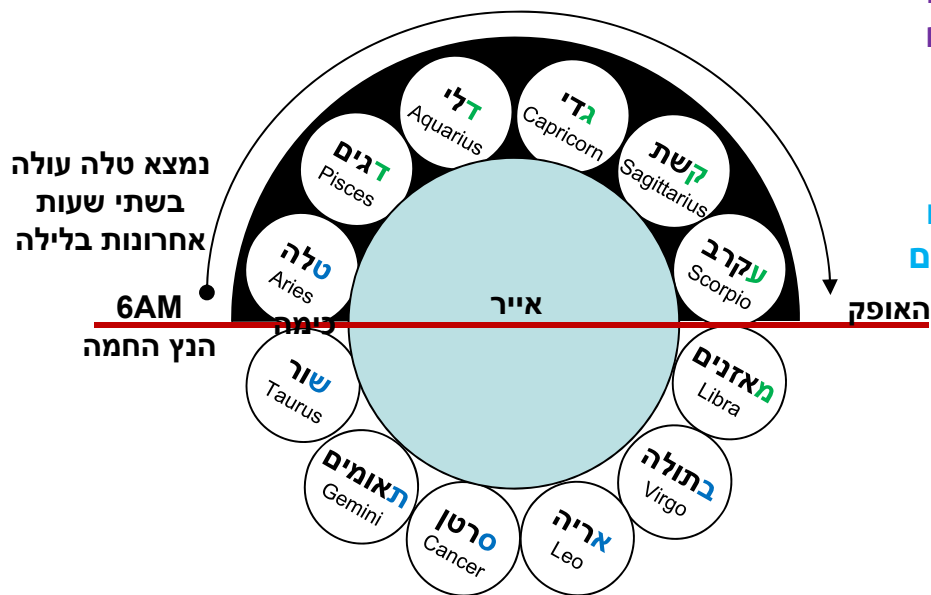

גלגל חמה עגול הוא, חציו למעלה מן הקרקע וחציו למטה מן הקרקע

ושנים עשר מזלות קבועין בו וזה סדרן: טלה שור תאומים סרטן אריה בתולה מאזנים עקרב קשת גדי דלי

וכשהגלגל מגלגל - זה עולה מצד זה, והראשון שבצד האחר שוקע, וכן לעולם,

ובניסן לעולם טלה מתחיל לעלות לאור הבקר ומע"ק גד"ד למעלה בלילה טש"ת סא"ב למטה

רשי"ו

מזל כימה ר"ה יא

רבי יהושע אומר:

אותו היום שבעה עשר באייר היה

יום שמזל כימה שוקע ביום ומעינות מתמעטין

פירוש שוקע:
סיבוב המזל כולו
מעל האופק ביום
עד ששוקע
מתחת לאופק
פירוש עולה:
סיבוב המזל כולו
מתחת האופק ביום
עד שעולה
מעל האופק

רבי אליעזר אומר:

אותו היום שבעה עשר במרחשון היה

יום שמזל כימה עולה ביום ומעינות מתגברים

נמצא טלה עולה בשתי שעות אחרונות בלילה

6AM הנץ החמה

האופק

6AM הנץ החמה

האופק

באייר שור מתחיל לשמש ביום כל ימי אייר

שבמרחשון עולה עקרב בתחלת היום ואחריו קשת

6PM שקיעת החמה

האופק
נמצא טלה שוקע כל היום

6PM שקיעת החמה

האופק

נמצא טלה עולה בסוף היום

תוספות