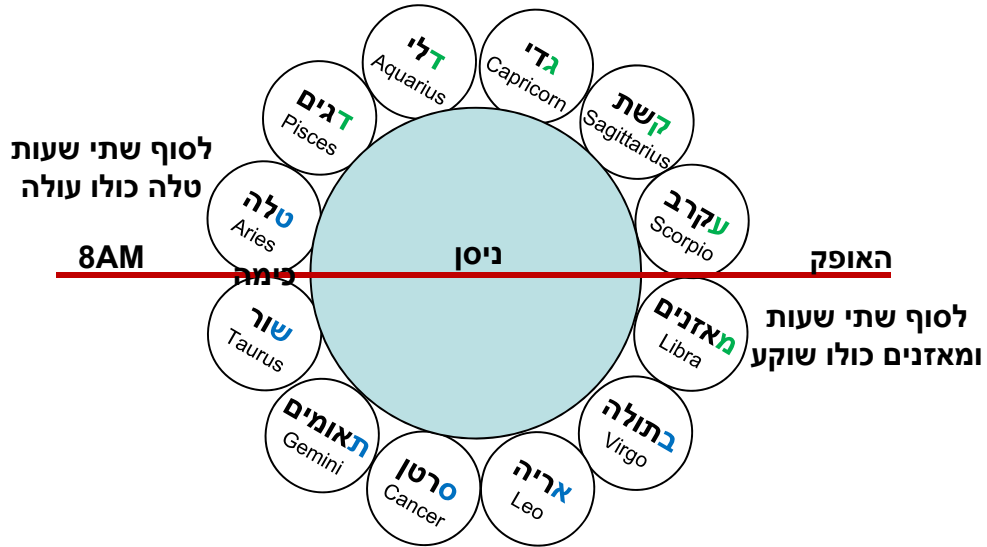

גלגל חמה עגול הוא, חציו למעלה מן הקרקע וחציו למטה מן הקרקע

ושנים עשר מזלות קבועין בו וזה סדרן: טלה שור תאומים סרטן אריה בתולה מאזנים עקרב קשת גדי דלי

וכשהגלגל מגלגל - זה עולה מצד זה, והראשון שבצד האחר שוקע, וכן לעולם,

ושתי שעות שוהה המזל בעלייתו, וכן שכנגדו בשיקועו, שיהו כולן משמשין בעשרים וארבע שעות של יום

וכל חדש ניסן טלה עולה לאור הבקר או מראשו או מזנבו ומאזנים שוקע כנגדו

אחר שתי שעות מתחיל שור לעלות ועקרב לשקוע וכן כולן כל חדש ניסן

ובניסן לעולם טלה מתחיל לעלות לאור הבקר ומע"ק גד"ד למעלה בלילה טש"ת סא"ב למטה

רשי"ו

מזל כימה ר"ה יא

רבי יהושע אומר:

אותו היום שבעה עשר באייר היה

יום שמזל כימה שוקע ביום ומעינות מתמעטין

פירוש שוקע:
סיבוב המזל כולו
מעל האופק ביום
עד ששוקע
מתחת לאופק
פירוש עולה:
סיבוב המזל כולו
מתחת האופק ביום
עד שעולה
מעל האופק

רבי אליעזר אומר:

אותו היום שבעה עשר במרחשון היה

יום שמזל כימה עולה ביום ומעינות מתגברים

נמצא טלה עולה בשתי שעות אחרונות בלילה

6AM הנץ החמה

האופק

6AM הנץ החמה

האופק