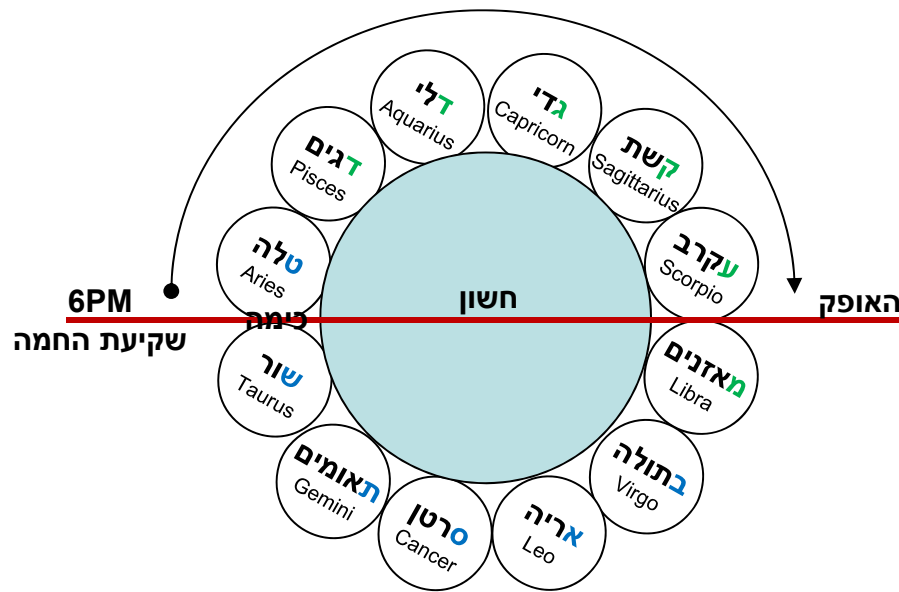

באייר שור מתחיל לשמש ביום כל ימי אייר

שבמרחשון עולה עקרב בתחלת היום ואחריו קשת

6PM שקיעת החמה

האופק
נמצא טלה שוקע כל היום

6PM שקיעת החמה

האופק

נמצא טלה עולה בסוף היום

תוספות

רבי אליעזר אומר:

אותו היום שבעה עשר במרחשון היה
יום שמזל כימה שוקע ביום ומעינות מתמעטין

רבי יהושע אומר:

אותו היום שבעה עשר באייר היה
יום שמזל כימה עולה ביום ומעינות מתגברים

פירוש שוקע:
סיבוב המזל כולו
מתחת לאופק ביום
פירוש עולה:
סיבוב המזל כולו
מעל האופק ביום

מכלל
דכבר טלה
עולה כולו
עד כימה
הבא בזנבו

באייר שור מתחיל לשמש ביום כל ימי אייר

שבמרחשון עולה עקרב בתחלת היום ואחריו קשת

Pleiades (M 45 - NGC 1432)

Type: Nebula
RA/DE (J2000): 3h45m48.0s/+24°22'00.0"
RA/DE (for date): 3h46m39s/+24°24'37"
Hour Angle/DE: 17h05m51s/+24°24'37"
Az/Alt: +52°25'13"/±3°48'22"
Size: +0°30'00"