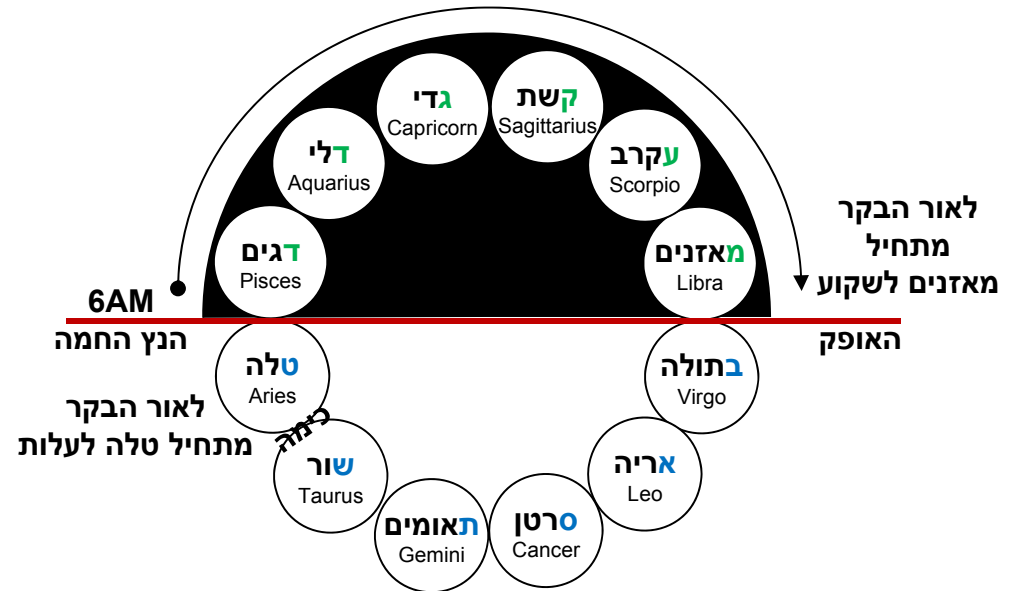

גלגל חמה עגול הוא, חציו למעלה מן הקרקע וחציו למטה מן הקרקע

ושנים עשר מזלות קבועין בו וזה סדרן: טלה שור תאומים סרטן אריה בתולה מאזנים עקרב קשת גדי דלי

וכשהגלגל מגלגל - זה עולה מצד זה, והראשון שבצד האחר שוקע, וכן לעולם,

ושתי שעות שוהה המזל בעלייתו, וכן שכנגדו בשיקועו, שיהו כולן משמשין בעשרים וארבע שעות של יום

וכל חדש ניסן טלה עולה לאור הבקר או מראשו או מזנבו ומאזנים שוקע כנגדו

אחר שתי שעות מתחיל שור לעלות ועקרב לשקוע וכן כולן כל חדש ניסן

ובניסן לעולם טלה מתחיל לעלות לאור הבקר ומע"ק גד"ד למעלה בלילה טש"ת סא"ב למטה

רשי"ו

מזל כימה ר"ה יא

רבי יהושע אומר:

אותו היום שבעה עשר באייר היה

יום שמזל כימה שוקע ביום ומעינות מתמעטין

פירוש שוקע:
סיבוב המזל כולו
מעל האופק ביום
עד ששוקע
מתחת לאופק
פירוש עולה:
סיבוב המזל כולו
מתחת האופק ביום
עד שעולה
מעל האופק

רבי אליעזר אומר:

אותו היום שבעה עשר במרחשון היה

יום שמזל כימה עולה ביום ומעינות מתגברים

נמצא טלה עולה בשתי שעות אחרונות בלילה

6AM הנץ החמה

האופק

6AM הנץ החמה

האופק