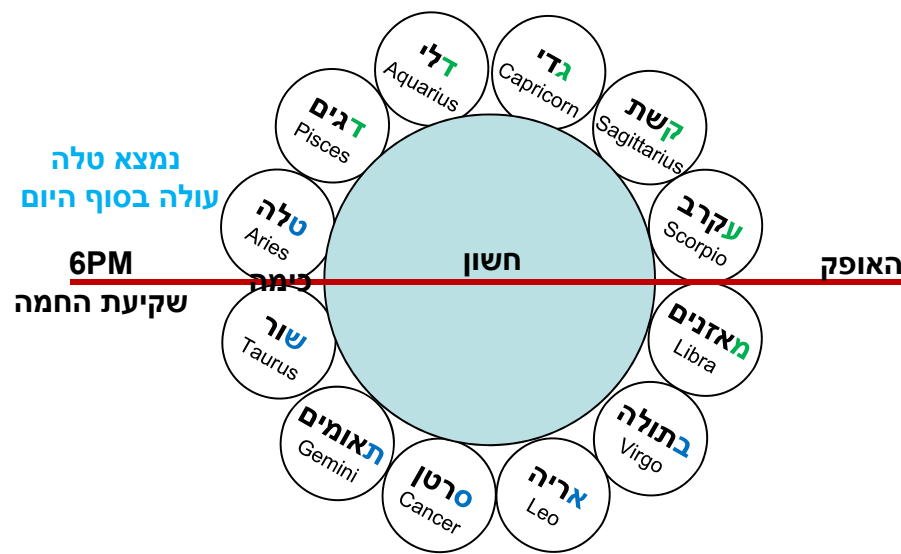

ובניסן לעולם טלה מתחיל לעלות לאור הבקר ומע"ק גד"ד למעלה בלילה טש"ת סא"ב למטה

רשי"ו

מזל כימה ר"ה יא

רבי יהושע אומר:

אותו היום שבעה עשר באייר היה

יום שמזל כימה שוקע ביום ומעינות מתמעטין

פירוש שוקע:
סיבוב המזל כולו
מעל האופק ביום
עד ששוקע
מתחת לאופק
פירוש עולה:
סיבוב המזל כולו
מתחת האופק ביום
עד שעולה
מעל האופק

רבי אליעזר אומר:

אותו היום שבעה עשר במרחשון היה

יום שמזל כימה עולה ביום ומעינות מתגברים

נמצא טלה עולה בשתי שעות אחרונות בלילה

6AM הנץ החמה

האופק

6AM הנץ החמה

האופק

באייר שור מתחיל לשמש ביום כל ימי אייר

שבמרחשון עולה עקרב בתחלת היום ואחריו קשת

6PM שקיעת החמה

האופק
נמצא טלה שוקע כל היום

6PM שקיעת החמה

האופק

נמצא טלה עולה בסוף היום

תוספות

רבי אליעזר אומר:

אותו היום שבעה עשר במרחשון היה
יום שמזל כימה שוקע ביום ומעינות מתמעטין

רבי יהושע אומר:

אותו היום שבעה עשר באייר היה
יום שמזל כימה עולה ביום ומעינות מתגברים

פירוש שוקע:
סיבוב המזל כולו
מתחת לאופק ביום
פירוש עולה:
סיבוב המזל כולו
מעל האופק ביום