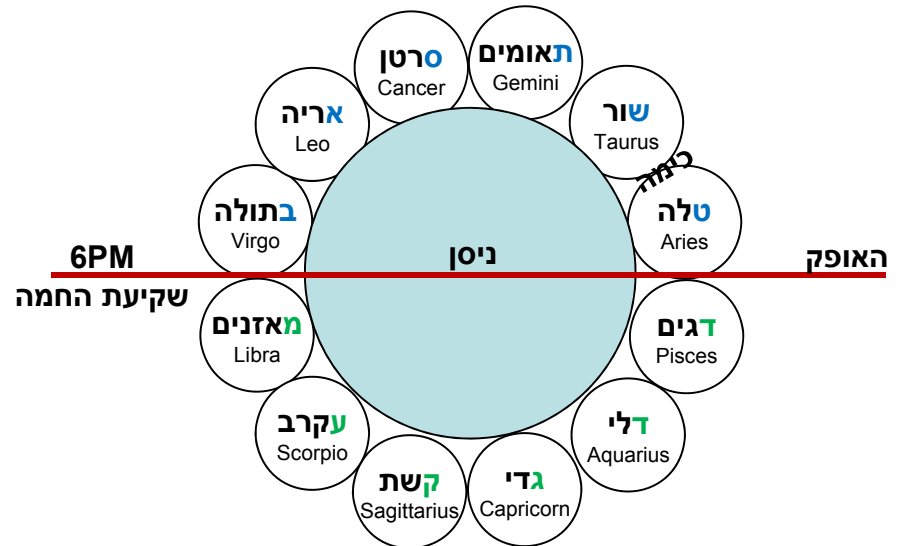

גלגל חמה עגול הוא, חציו למעלה מן הקרקע וחציו למטה מן הקרקע

ושנים עשר מזלות קבועין בו וזה סדרן: טלה שור תאומים סרטן אריה בתולה מאזנים עקרב קשת גדי דלי

וכשהגלגל מגלגל - זה עולה מצד זה, והראשון שבצד האחר שוקע, וכן לעולם,

ושתי שעות שוהה המזל בעלייתו, וכן שכנגדו בשיקועו, שיהו כולן משמשין בעשרים וארבע שעות של יום

וכל חדש ניסן טלה עולה לאור הבקר או מראשו או מזנבו ומאזנים שוקע כנגדו

אחר שתי שעות מתחיל שור לעלות ועקרב לשקוע וכן כולן כל חדש ניסן

ובניסן לעולם טלה מתחיל לעלות לאור הבקר ומע"ק גד"ד למעלה בלילה טש"ת סא"ב למטה

רשי"ו

מזל כימה ר"ה יא

רבי יהושע אומר:

אותו היום שבעה עשר באייר היה

יום שמזל כימה שוקע ביום ומעינות מתמעטין

פירוש שוקע:
סיבוב המזל כולו
מעל האופק ביום
עד ששוקע
מתחת לאופק
פירוש עולה:
סיבוב המזל כולו
מתחת האופק ביום
עד שעולה
מעל האופק

רבי אליעזר אומר:

אותו היום שבעה עשר במרחשון היה

יום שמזל כימה עולה ביום ומעינות מתגברים

נמצא טלה עולה בשתי שעות אחרונות בלילה

6AM הנץ החמה

האופק

6AM הנץ החמה

האופק