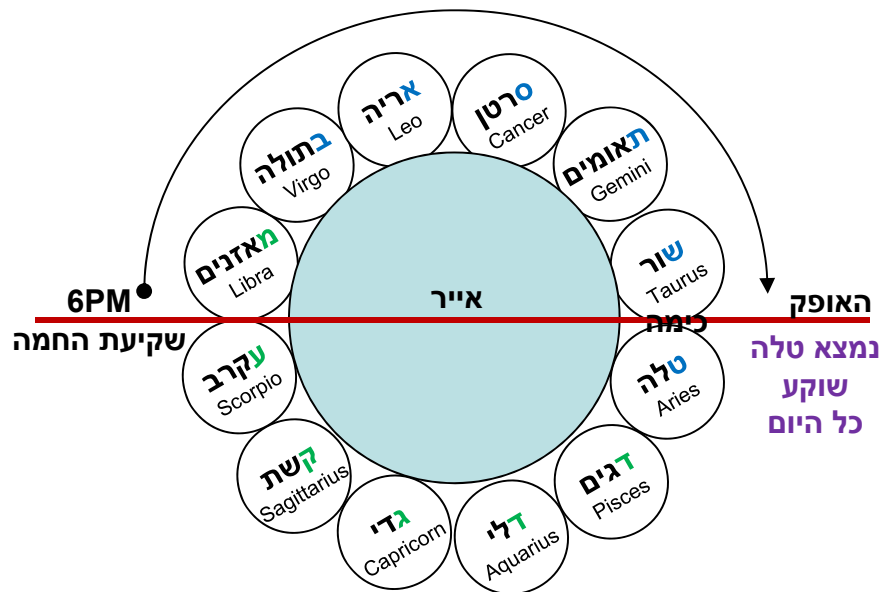

ובניסן לעולם טלה מתחיל לעלות לאור הבקר ומע"ק גד"ד למעלה בלילה טש"ת סא"ב למטה

רשי"ו

מזל כימה ר"ה יא

רבי יהושע אומר:

אותו היום שבעה עשר באייר היה

יום שמזל כימה שוקע ביום ומעינות מתמעטין

פירוש שוקע:
סיבוב המזל כולו
מעל האופק ביום
עד ששוקע
מתחת לאופק
פירוש עולה:
סיבוב המזל כולו
מתחת האופק ביום
עד שעולה
מעל האופק

רבי אליעזר אומר:

אותו היום שבעה עשר במרחשון היה

יום שמזל כימה עולה ביום ומעינות מתגברים

נמצא טלה עולה בשתי שעות אחרונות בלילה

6AM הנץ החמה

האופק

6AM הנץ החמה

האופק

באייר שור מתחיל לשמש ביום כל ימי אייר

שבמרחשון עולה עקרב בתחלת היום ואחריו קשת

6PM שקיעת החמה

האופק
נמצא טלה שוקע כל היום

6PM שקיעת החמה

האופק

נמצא טלה עולה בסוף היום

תוספות

רבי אליעזר אומר:

אותו היום שבעה עשר במרחשון היה
יום שמזל כימה שוקע ביום ומעינות מתמעטין

רבי יהושע אומר:

אותו היום שבעה עשר באייר היה
יום שמזל כימה עולה ביום ומעינות מתגברים

פירוש שוקע:
סיבוב המזל כולו
מתחת לאופק ביום
פירוש עולה:
סיבוב המזל כולו
מעל האופק ביום