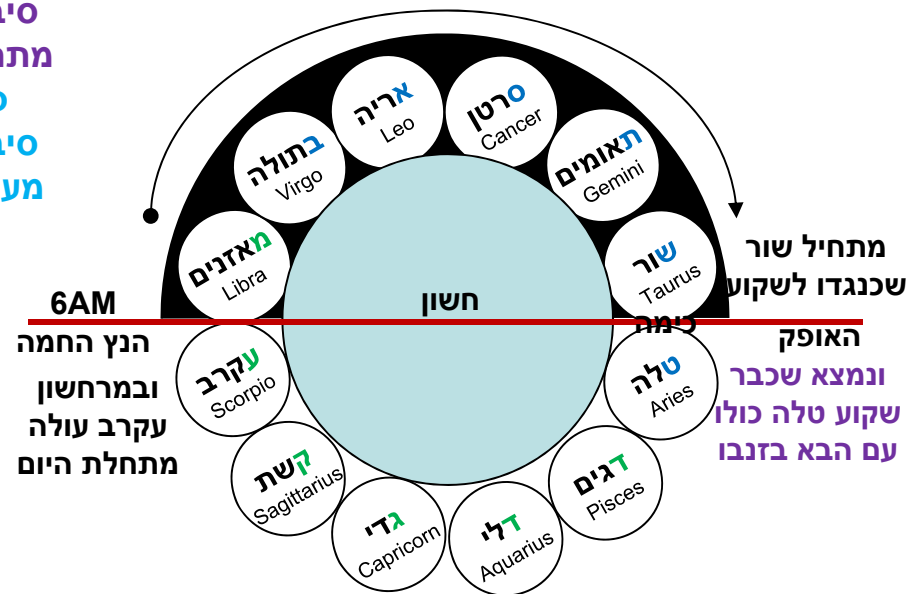

באייר שור מתחיל לשמש ביום כל ימי אייר

שבמרחשון עולה עקרב בתחלת היום ואחריו קשת

6PM שקיעת החמה

האופק
נמצא טלה שוקע כל היום

6PM שקיעת החמה

האופק

נמצא טלה עולה בסוף היום

תוספות

רבי אליעזר אומר:

אותו היום שבעה עשר במרחשון היה
יום שמזל כימה שוקע ביום ומעינות מתמעטין

רבי יהושע אומר:

אותו היום שבעה עשר באייר היה
יום שמזל כימה עולה ביום ומעינות מתגברים

פירוש שוקע:
סיבוב המזל כולו
מתחת לאופק ביום
פירוש עולה:
סיבוב המזל כולו
מעל האופק ביום

מכלל
דכבר טלה
עולה כולו
עד כימה
הבא בזנבו

באייר שור מתחיל לשמש ביום כל ימי אייר

שבמרחשון עולה עקרב בתחלת היום ואחריו קשת

Pleiades (M 45 - NGC 1432)

Type: Nebula
RA/DE (J2000): 3h45m48.0s/+24°22'00.0"
RA/DE (for date): 3h46m39s/+24°24'37"
Hour Angle/DE: 17h05m51s/+24°24'37"
Az/Alt: +52°25'13"/±3°48'22"
Size: +0°30'00"

8 בפקר בתקופת ניסן מבט מזרחי

Aquarius דלי

Andromeda

Triangulum

Aries

Aries טלה

Taurus שור

Pleiades כימה